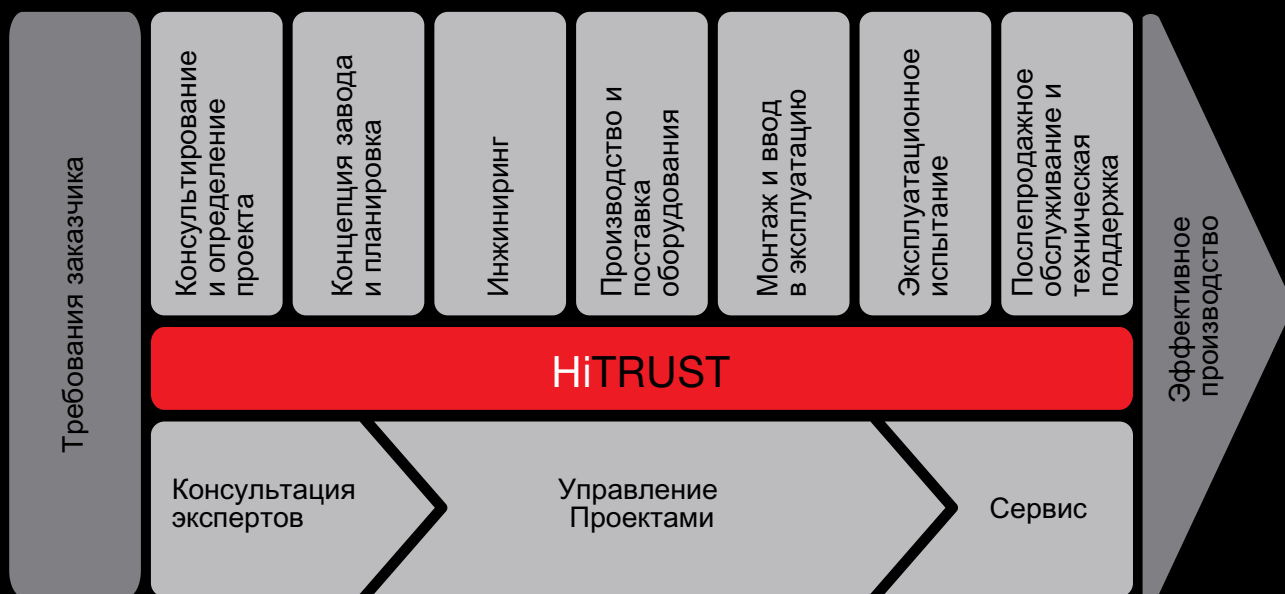

HiTRUST

Компетентность в
Проектах

Консультирование, Управление Проектами и Оказание Услуг в Стеклотарном Производстве

Компания «Хайе Интернациональ» обладает опытом работы различных типов проектов по всему миру. Эти знания воплощены в технологической цепочке HiTRUST, это полное решение для стеклотарной промышленности, в независимости от того, это проект «под ключ» или реализация части проекта «под ключ».

Экспертам от Экспертов

У компании «Хайе Интернациональ» есть эксперты, специализирующиеся в каждой области стеклотарного производства, которые вовлекаются в процесс с самого первого запроса заказчика. Консультация специалистов оказывается на всем протяжении технологической цепочки проекта заказчика, начиная с исходного определения проекта, включая всю концепцию производственного процесса, заканчивая успешной реализацией проекта, т.е. до получения готовой продукции.