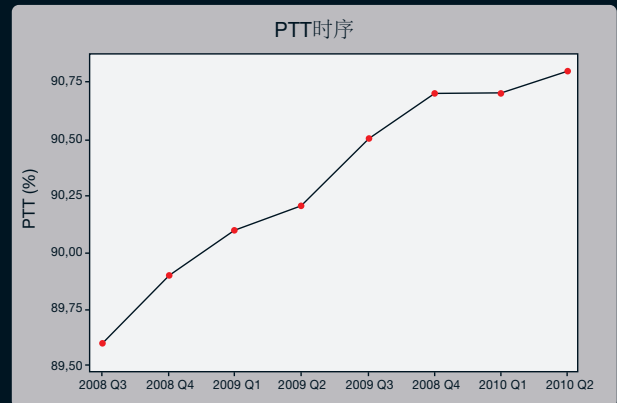

全方位的专家服务

高技能的生产专家很少且费用很高。在玻璃工厂的日常工作中，这种具有特殊技能的生产专家是必须的，不仅当生产中断时需要这样的人，而且当新技术被实施或工厂性能被推动到另一个高水平时，生产专家会起到很大作用。与HEYE签订技术支持协议TAA，可以使供货商和用户成为真正的合作伙伴。

高度可信 - 独特的优势

海叶国际的历史可以追溯到1799年。从那时候起，我们已经在瓶罐玻璃行业建立起了独有的专业地位。我们能直接接触到生产设备，而且同时我们可以提供技术设备。新技术方案首先在我们自己的生产线上、尽可能使用我们自己的员工进行测试。我们拥有瓶罐玻璃生产在全世界360度的视角，独特的全球市场。

具有竞争力的范围

我们专门技能的范围广泛，覆盖内容如下：

- 玻璃化学优化
- 窑炉操作和熔化协助
- 供料道操作支持
- 成型 - 设立挑战性产品
- 质量控制
- 产品运输和包装
- 培训和技能管理
- 物流和备件管理

有效增加了成品率

PTT是到仓库的玻璃瓶罐总数（即无瑕疵产品数）与料滴总数的比率：